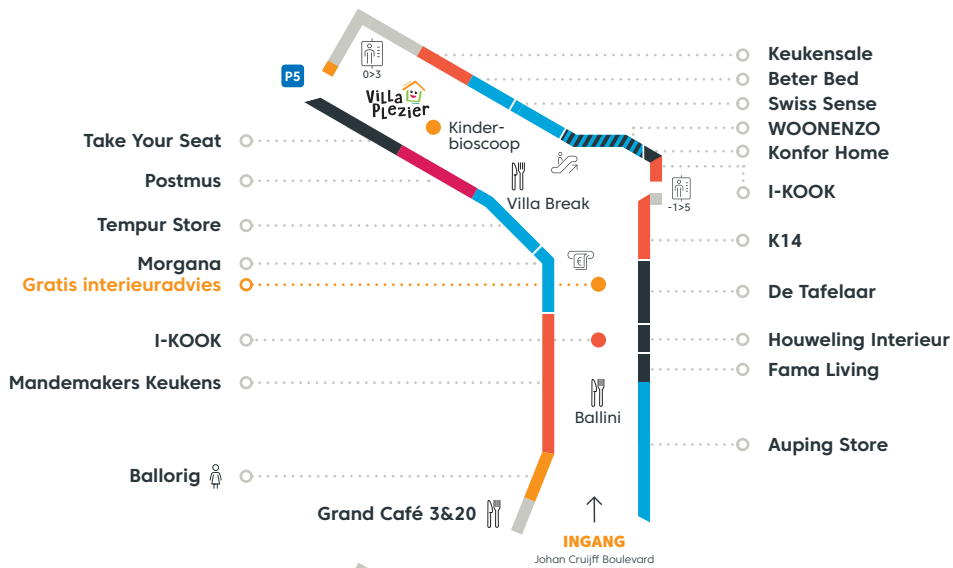

0

1

2

3

- horeca
- leisure
- roltrap
- lift
- geldautomaat
- wc
- rolstoel toegankelijke wc
- babyverzorgingsfaciliteiten