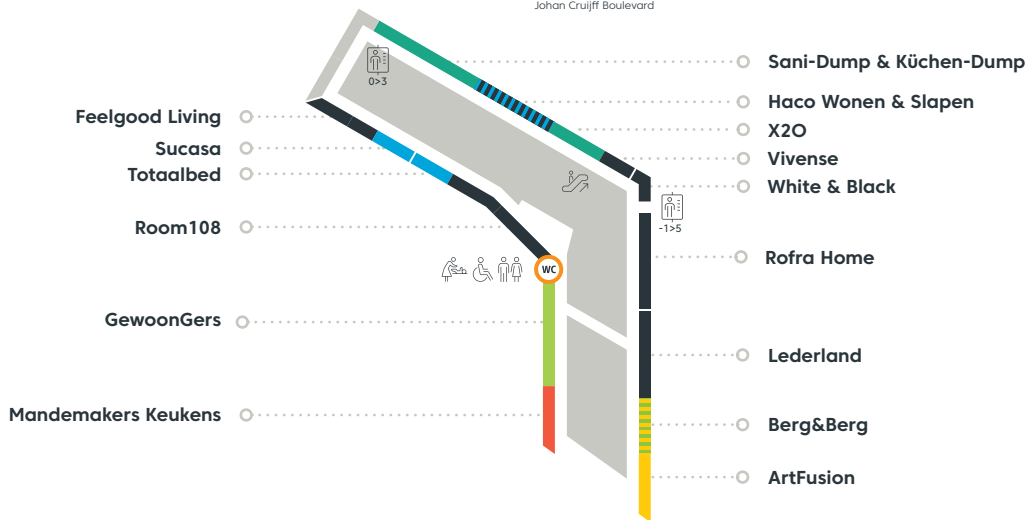

0

1

2

3

- horeca
- leisure
- roltrap
- lift
- geldautomaat
- wc
- rolstoel toegankelijke wc
- babyverzorgingsfaciliteiten