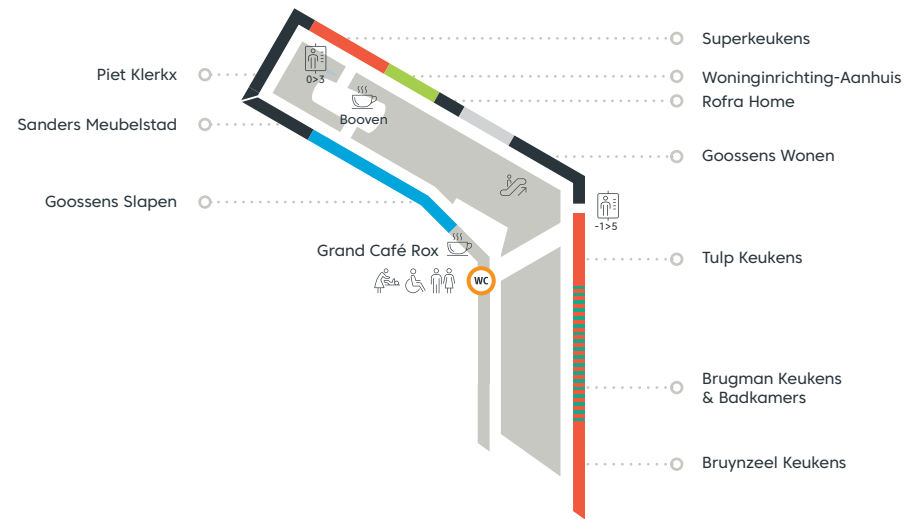

SLAAPKAMER

Auping Plaza	0
Beter Bed	0
Decor Wonen & Slapen	3
Goossens Slapen	2
Haco Wonen & Slapen	1
Konfor Home	0
Piet Klerkx	2/3
Swiss Sense	0
Tempur Store	0
Totaalbed	1
Van Dyck Experience Store	0
WOONENZO	0

BADKAMER

Brugman Badkamers	2
Sani-Dump	1
X20 Badkamers	1

DECOREREN

Art District	3
ArtFusion	1
Berg&Berg	1
Decokay van Wees	1
Van den Heuvel	0

KEUKEN

Brugman Keukens	2
Bruynzeel Keukens	2
I-KOOK	0
Keuken Kampioen	3
Keukenconcurrent	3
Keukensale	0
Kvik	0
Reddy Keukens	3
Snaidero Keukens	3
Superkeukens	2
Tulp Keukens	2

VLOEREN/WANDEN

Berg&Berg	1
Decokay van Wees	1
Woninginrichting-Aanhuis	0

PARKEREN

Parkeergarage P4	4/5
Parkeergarage P5	-1

Buiten openingstijden zijn de parkeergarages via de buitenzijde toegankelijk. Uitrijden is 24/7 mogelijk. In P4 en P5 bevinden zich betaalautomaten.

0

2

1

3

WOONKAMER

Corné Wonen	3
De Bommel Meubelen	1
Decor Wonen & Slapen	3
De Tafelaar	0
Feelgood Living	1
Goossens Wonen	2
Haco Wonen & Slapen	1
Houweling Interieur	0
Hulshoff Designcenter	0/1
Kabana Design	0
Konfor Home	0
Kvik	0
Lederland	1
Montèl	3
Piet Klerkx	2/3
Pronto Wonen/Profijt Meubel	1
Rofra Home	2
Room108	1
Sanders Meubelstad	2
Sucasa	1
Take Your Seat	0
WOONENZO	0

SERVICES

Ballorig	0
Geldautomaat	0
Interieuradvies (gratis; op zaterdag)	0
Kinderbioscoop	0
Kinderspeelplein	0
WC	1/2

Onze toiletruimtes zijn voorzien van babyverzorgingsfaciliteiten.

HORECA

Ballini	0
Booven	2
Grand Café3&20	0
Grand Café Rox	2
Villa Break	0

- rolltrap
- lift
- Geldautomaat
- wc
- rolstoel toegankelijk wc
- babyverzorgingsfaciliteiten