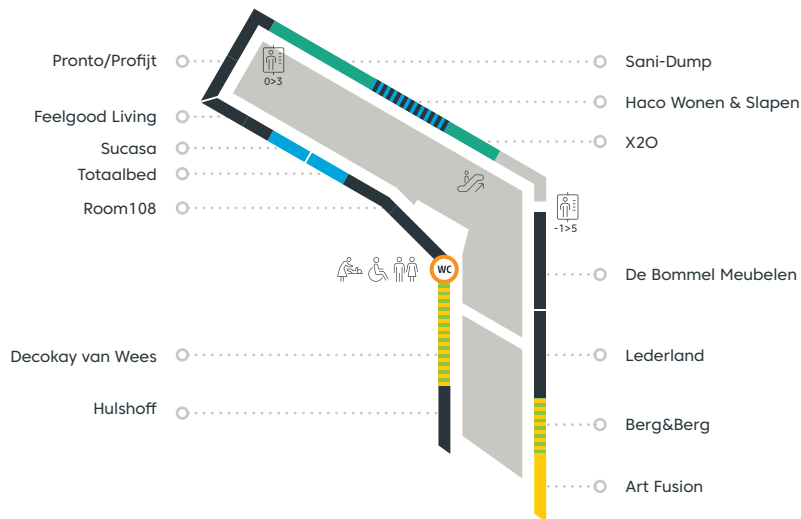

SLAAPKAMER

Auping Plaza	0
Beter Bed	0
Decor Wonen & Slapen	3
Goossens Slapen	2
Haco Wonen & Slapen	1
Konfor Home	0
Piet Klerkx	2/3
Swiss Sense	0
Tempur Store	0
Totaalbed	1
Van Dyck Experience Store	0
WOONENZO	0

BADKAMER

Brugman Badkamers	2
Sani-Dump	1
X20 Badkamers	1

DECOREREN

Art District	3
ArtFusion	1
Berg&Berg	1
Decokay van Wees	1
Van den Heuvel	0

KEUKEN

Brugman Keukens	2
Bruynzeel Keukens	2
I-KOOK	0
Keuken Kampioen	3
Keukenconcurrent	3
Keukensale	0
Kvik	0
Reddy Keukens	3
Snaidero Keukens	3
Superkeukens	2
Tulp Keukens	2

VLOEREN/WANDEN

Berg&Berg	1
Decokay van Wees	1
Woninginrichting-Aanhuis	0

PARKEREN

Parkeergarage P4	4/5
Parkeergarage P5	-1

Buiten openingstijden zijn de parkeergarages via de buitenzijde toegankelijk. Uitrijden is 24/7 mogelijk. In P4 en P5 bevinden zich betaalautomaten.

0

2

1

3

WOONKAMER

Corné Wonen	3
De Bommel Meubelen	1
Decor Wonen & Slapen	3
De Tafelaar	0
Feelgood Living	1
Goossens Wonen	2
Haco Wonen & Slapen	1
Houweling Interieur	0
Hulshoff Designcenter	0/1
Kabana Design	0
Konfor Home	0
Kvik	0
Lederland	1
Montèl	3
Piet Klerkx	2/3
Pronto Wonen/Profijt Meubel	1
Rofra Home	2
Room108	1
Sanders Meubelstad	2
Sucasa	1
Take Your Seat	0
WOONENZO	0

SERVICES

Ballorig	0
Geldautomaat	0
Interieuradvies (gratis; op zaterdag)	0
Kinderbioscoop	0
Kinderspeelplein	0
WC	1/2

Onze toiletruimtes zijn voorzien van babyverzorgingsfaciliteiten.

HORECA

Ballini	0
Booven	2
Grand Café3&20	0
Grand Café Rox	2
Villa Break	0

- rolltrap
- lift
- Geldautomaat
- wc
- rolstoel toegankelijk wc
- babyverzorgingsfaciliteiten